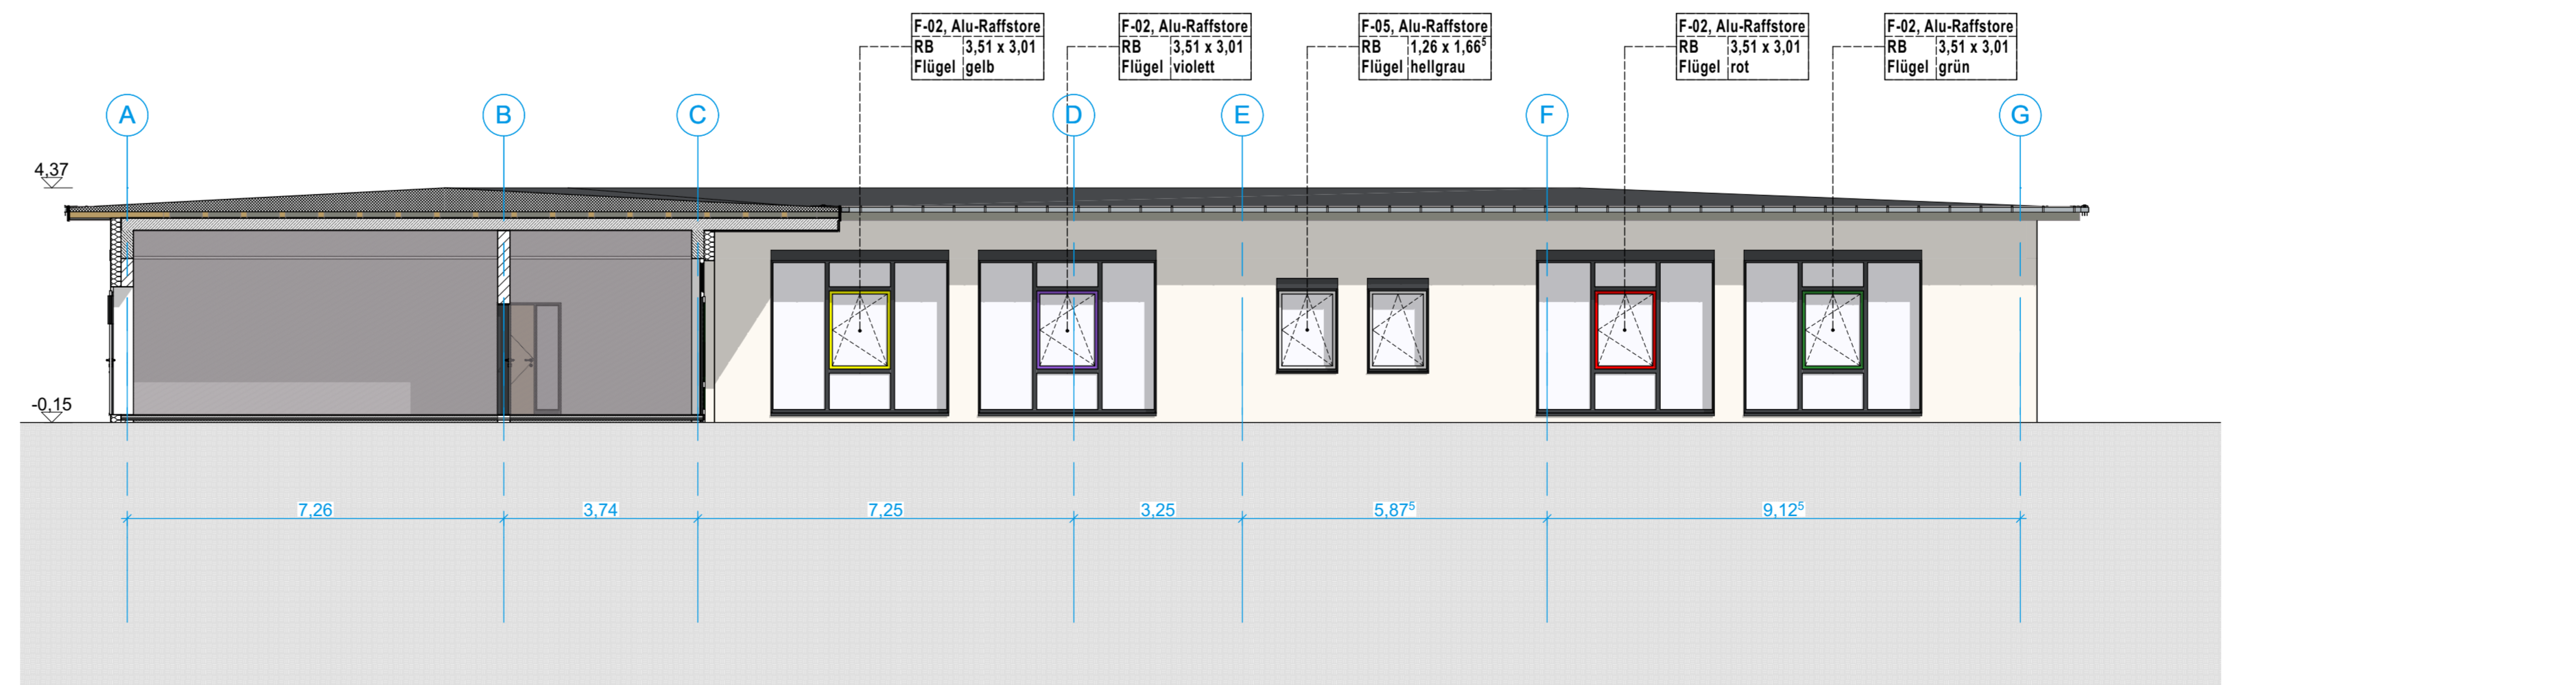

Ansicht Süd-Ost Hof