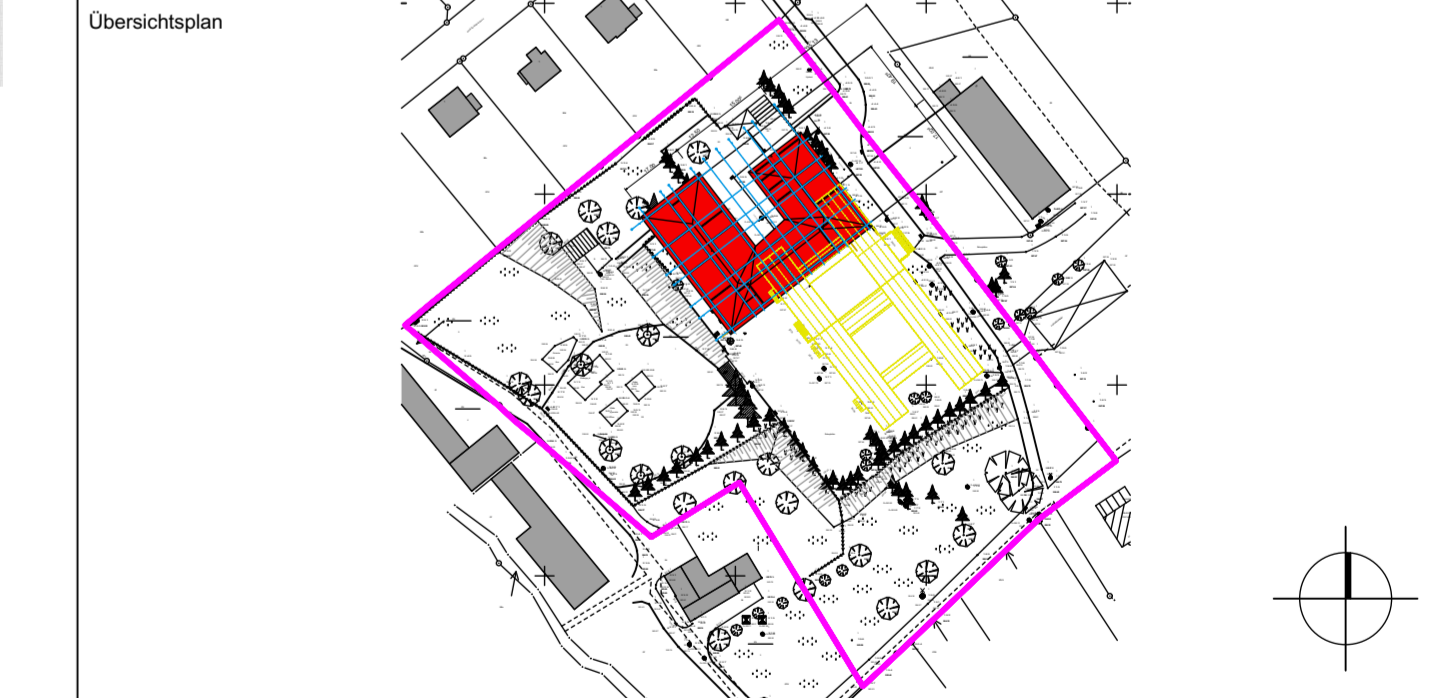

Höhenbezug ±0,00 entspr. 287,85 DHHN 92

Zeichnungscode 07 Ansichten_07

Bauherr: **Stadtverwaltung Großröhrsdorf**
Rathausplatz 1, 01900 Großröhrsdorf
Tel. 035952 283-0, Fax 035952 283-50
Planfreigabe Datum Stempel/Unterschrift

Projekt: **Neubau Grundschule Bretnig-Hauswalde**
Adolph-Zschiedrich-Straße 10a, #Grundstück PLZ 01900 Bretnig-Hauswalde