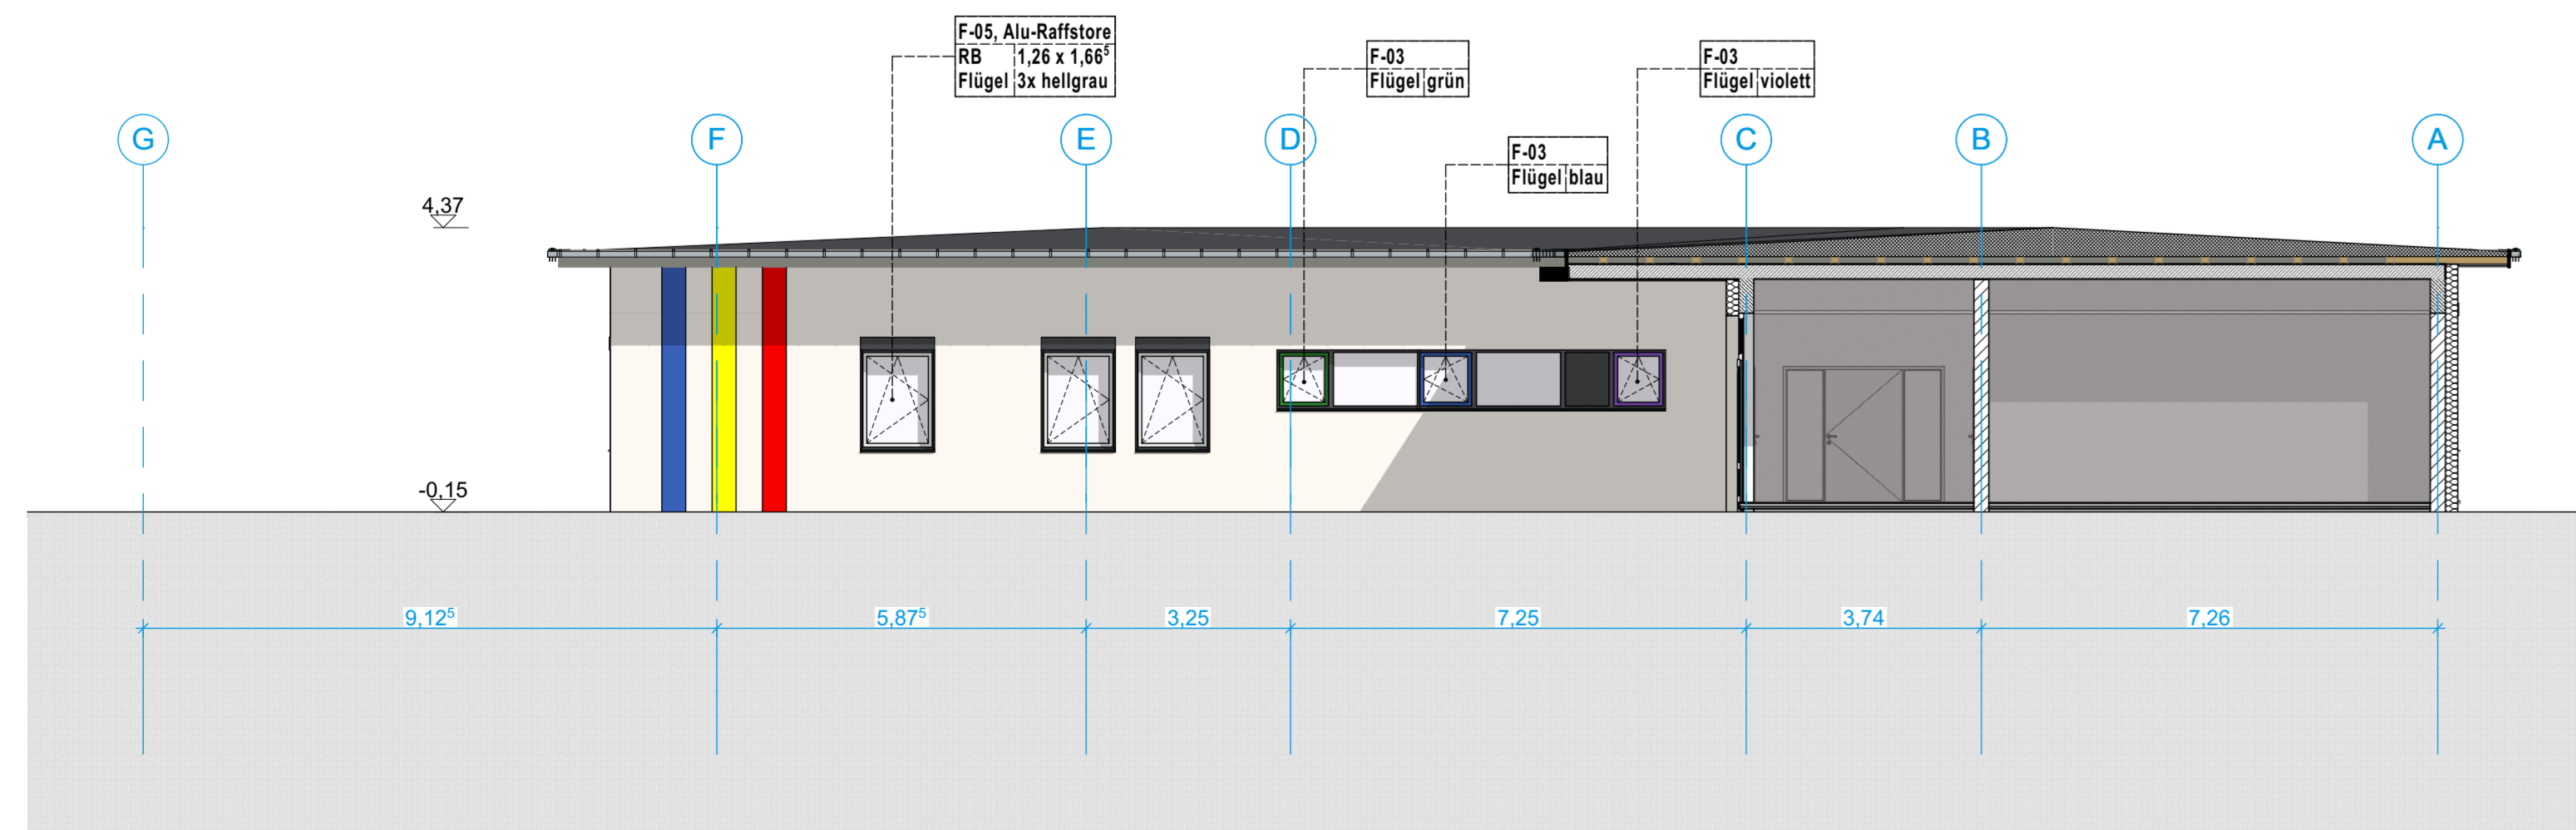

Ansicht Süd-West Hof