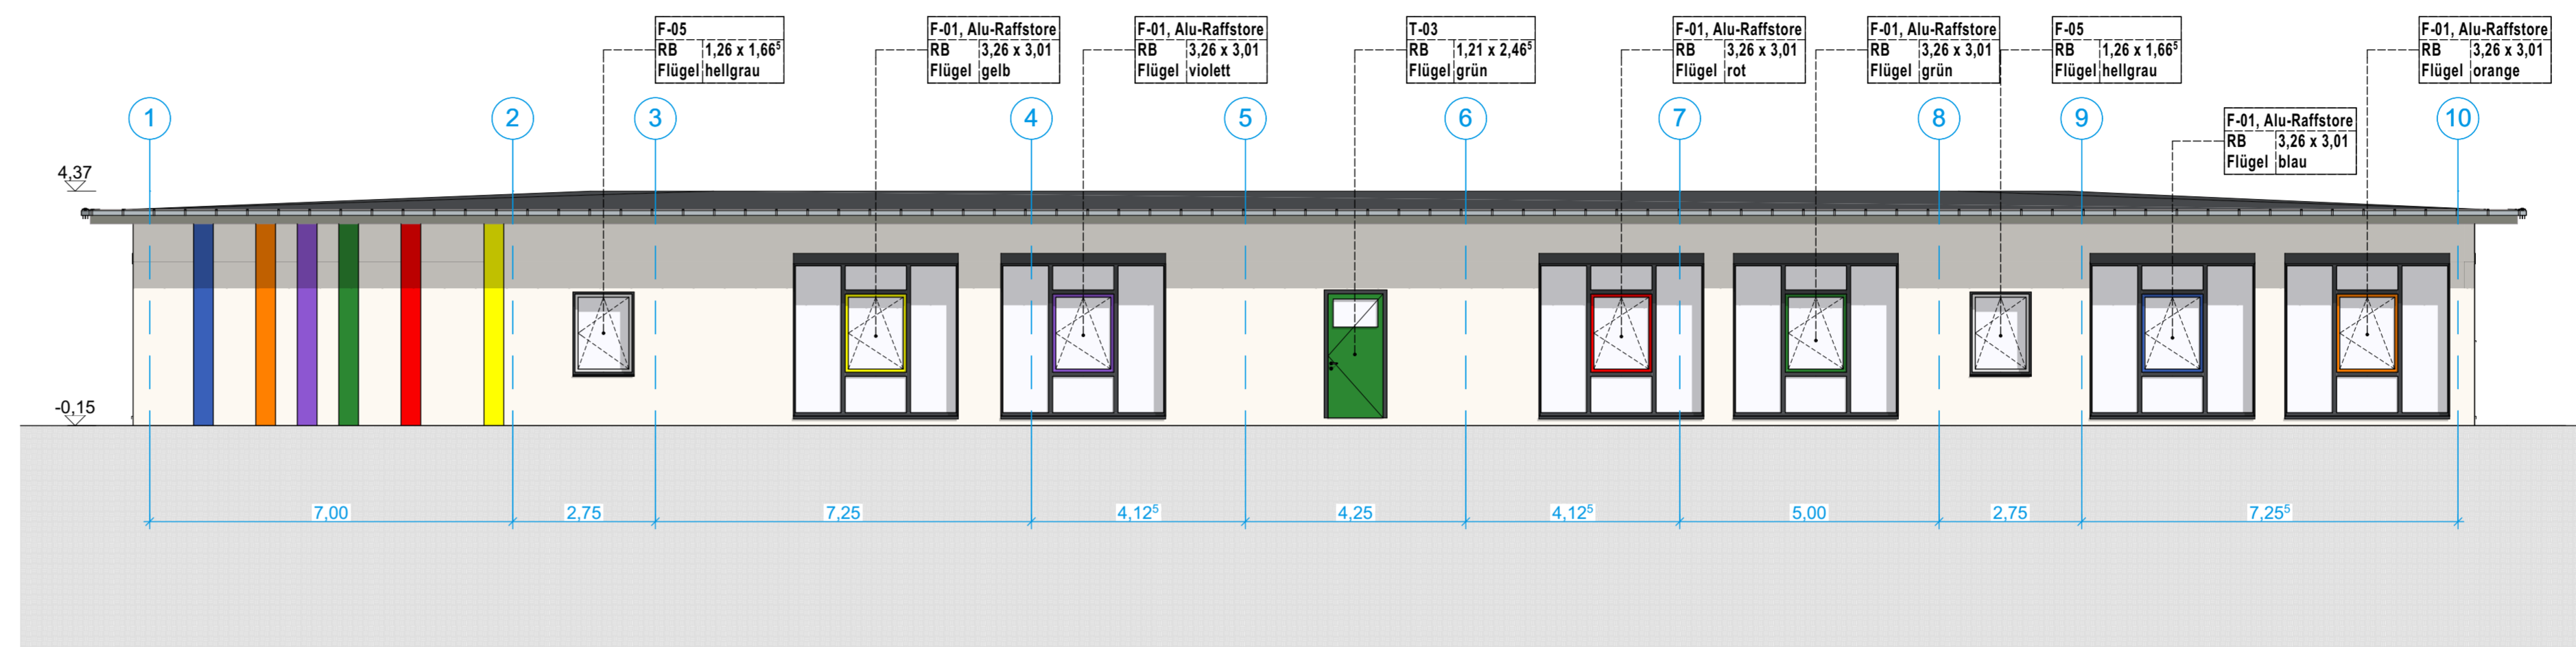

Ansicht Süd-Ost