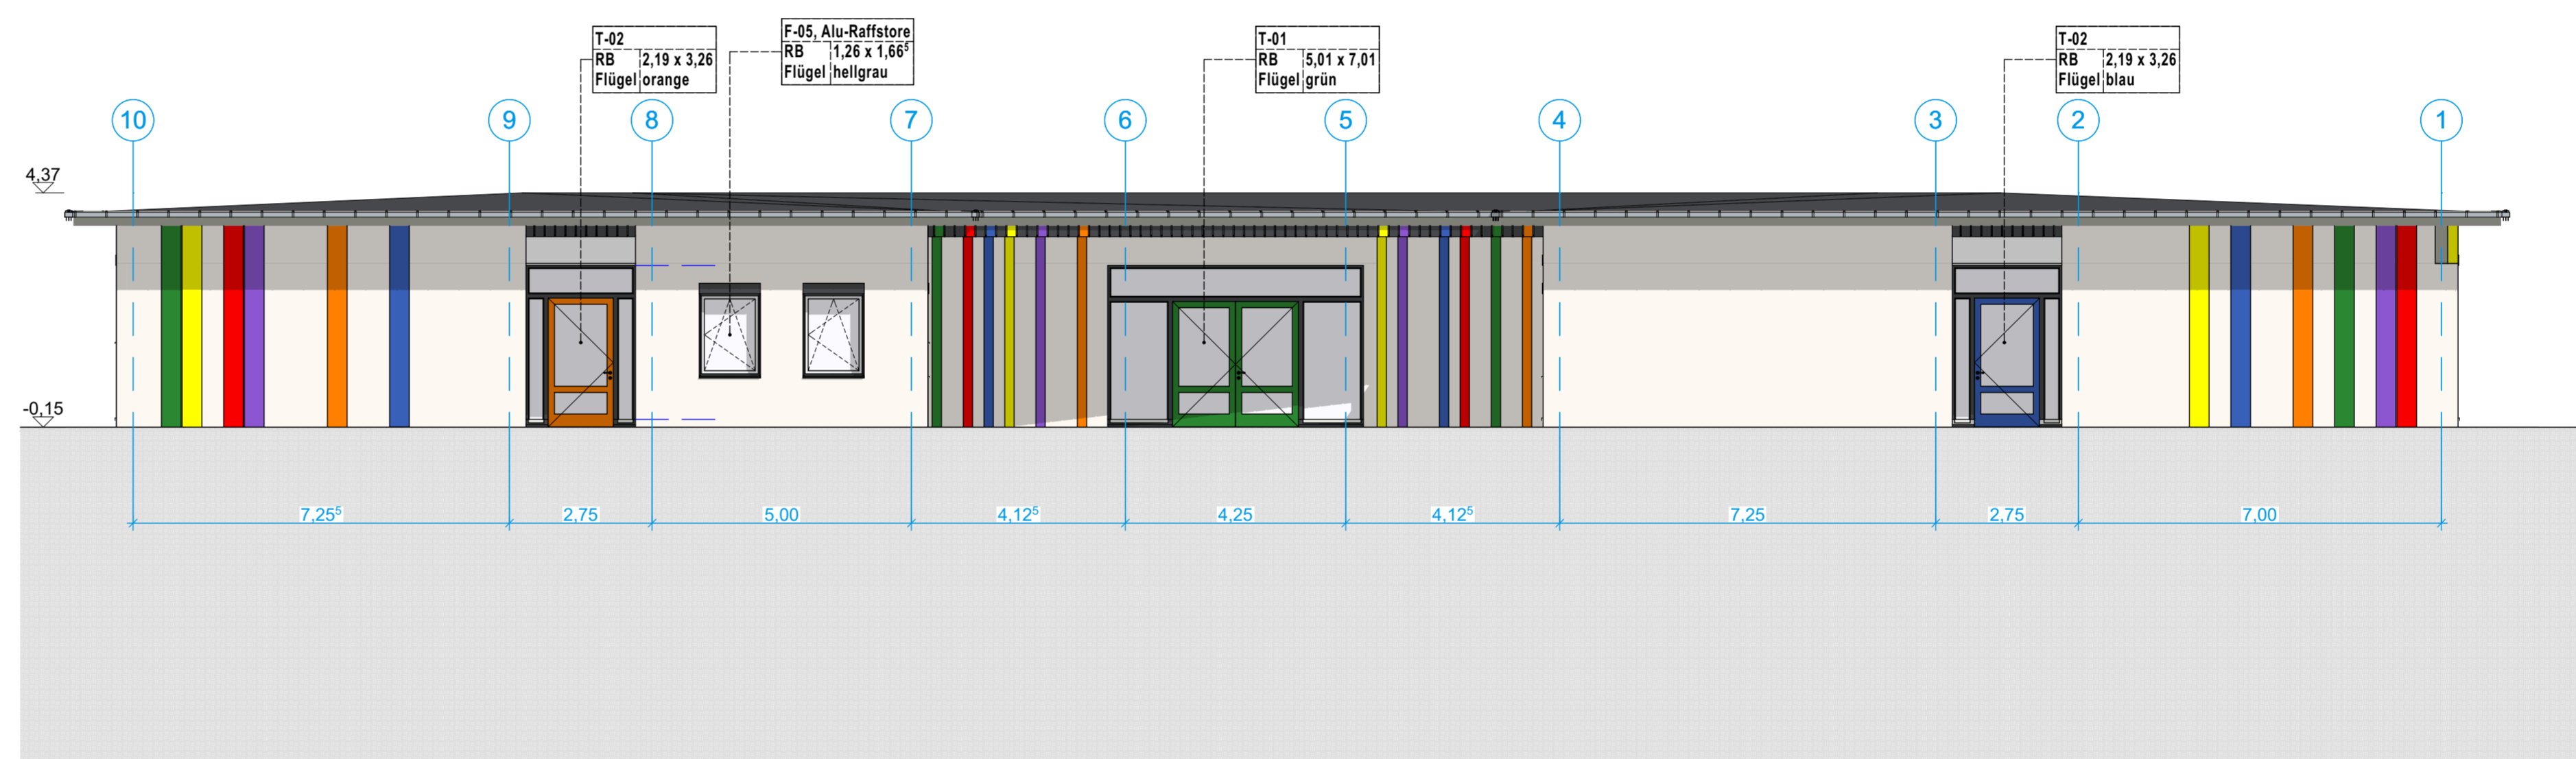

Ansicht Nord-West