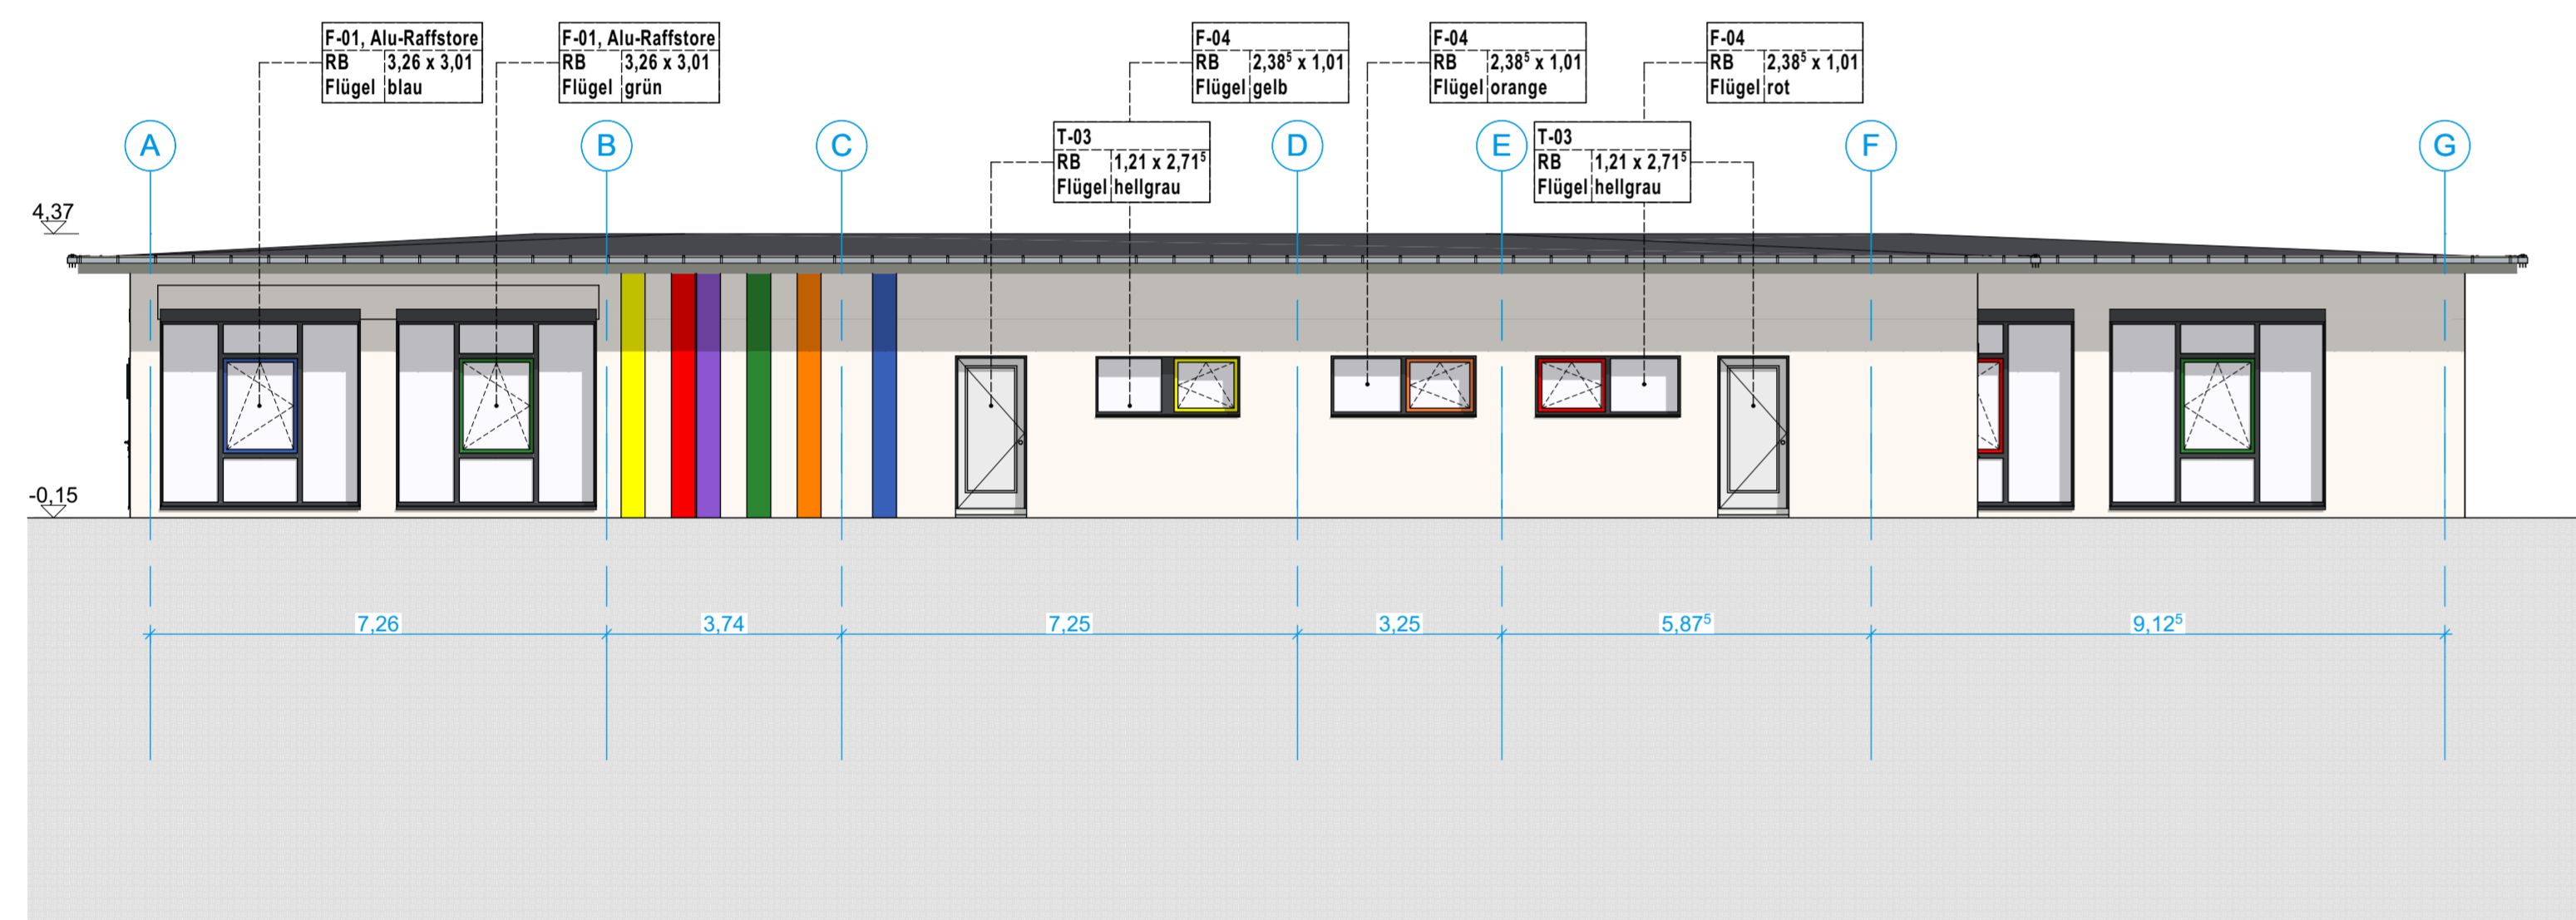

Ansicht Nord-Ost